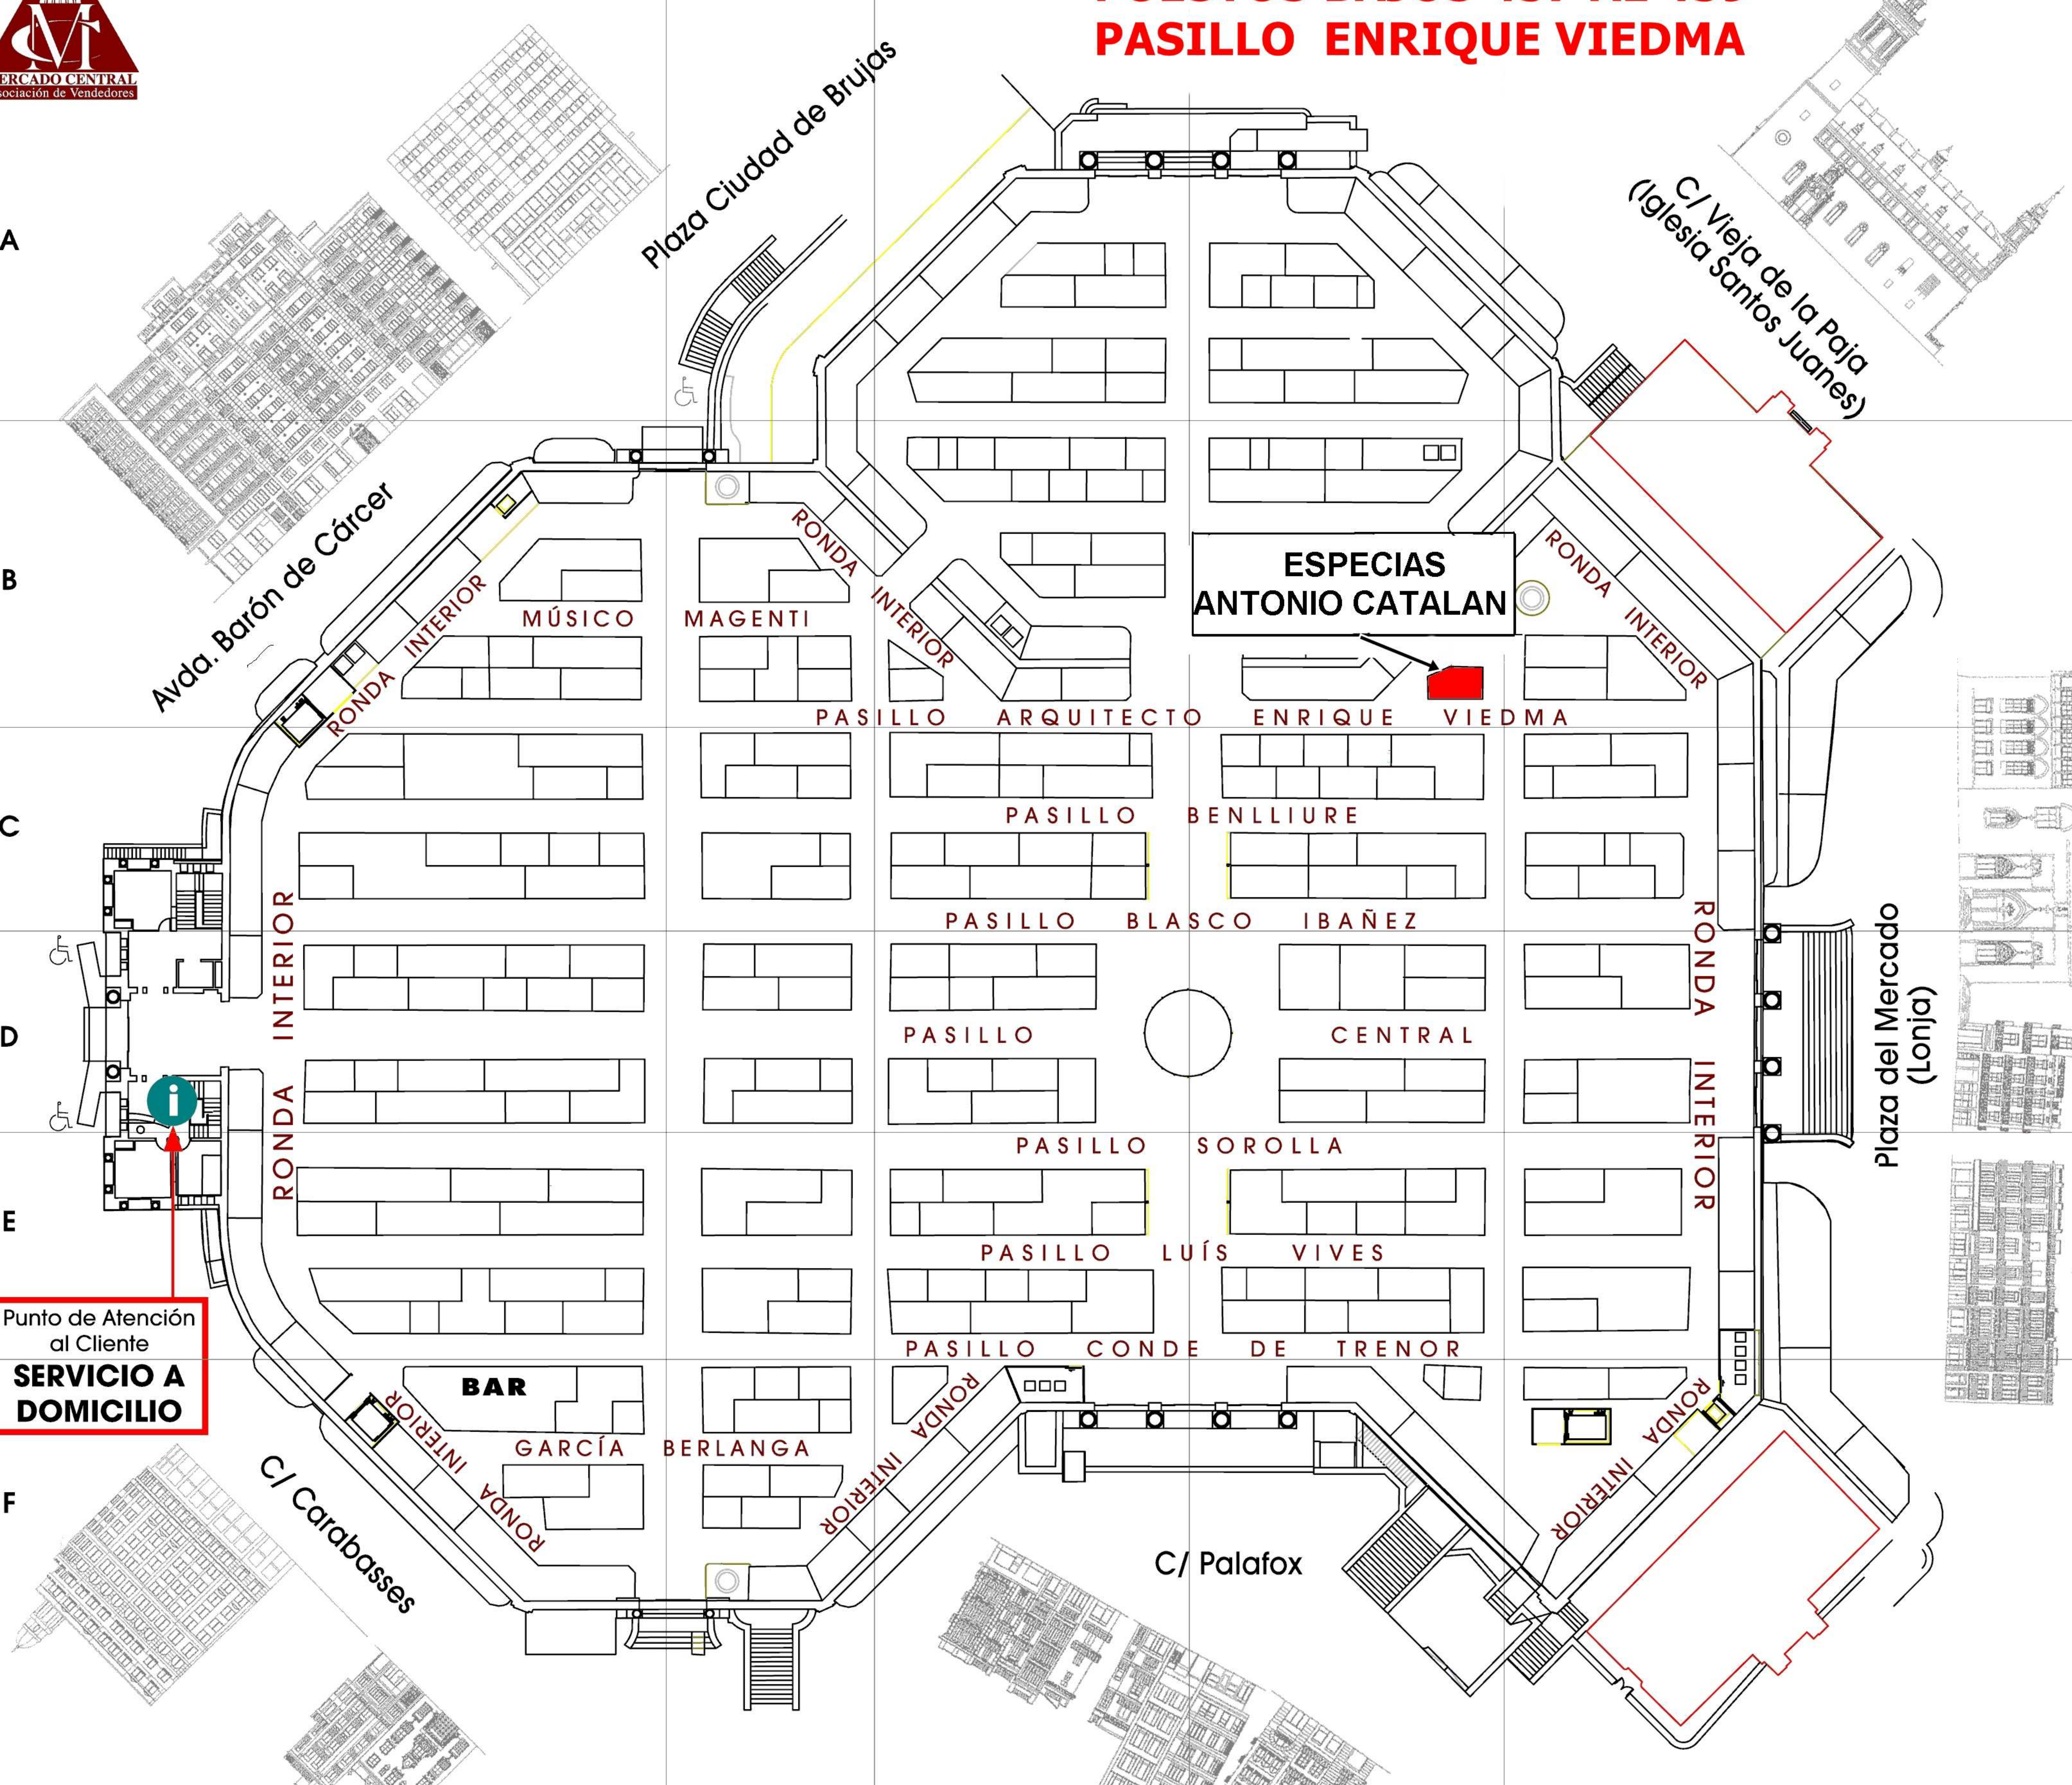

ESPECIAS ANTONIO CATALAN PUESTOS BAJOS 457 AL 459 PASILLO ENRIQUE VIEDMA

A

B

C

D

E

F

1

2

Avda. Barón de Cárcer

Plaza Ciudad de Brujas

C/ Vieja de la Paja
(Iglesia Santos Juanes)

Plaza del Mercado
(Lonja)

C/ Palafox

C/ Carabases

Punto de Atención al Cliente
SERVICIO A DOMICILIO